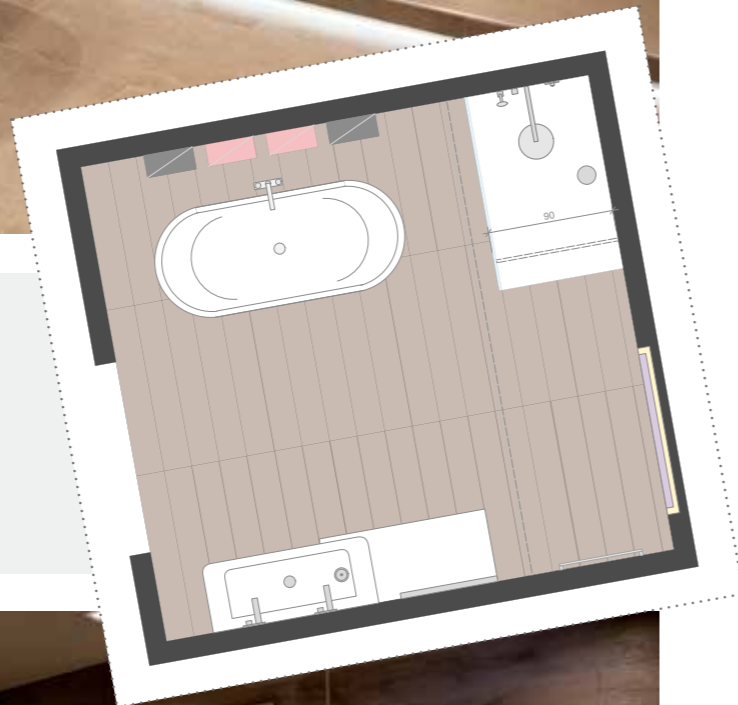

## WOHLFÜHL-HIGHLIGHTS

- 1 Freistehende Ovalwanne mit Stand-Wannenarmatur
- 2 XL-Duschwanne, 140 x 90 cm
- 3 Moderner Doppelwaschtisch, 120 x 49 cm
- 4 Große Regenkopfbrause, Ø 25 cm, verchrommt
- 5 Exklusive LED-Beleuchtung

## DESIGNBAD im *urbanen Lifestyle*