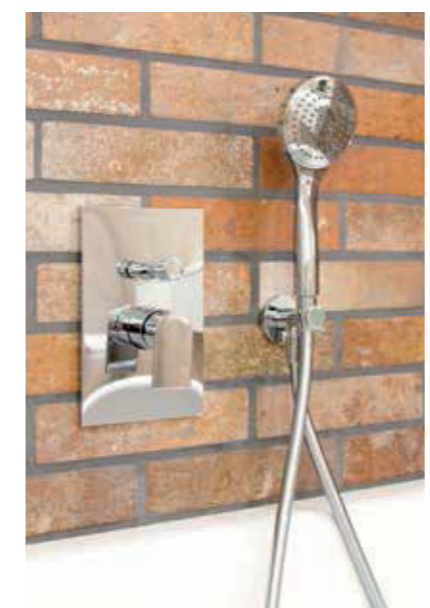

11 m²

Backsteinbad
mit
DACHSCHRÄGE

WOHLFÜHL-HIGHLIGHTS

- 1 Schminkplatz
- 2 Großer Waschtisch mit 2 Armaturen und Waschtischunterschrank 100 x 48 cm
- 3 Individuell angepasste Duschtrennung an die Wandschräge
- 4 Designbadheizkörper
- 5 Spülrandloses Wand-WC

PRODUKTÜBERSICHT

Waschtisanlage inkl. Spiegelschrank, Hochschrank, Glashalter, 2 Armaturen, Handtuchhalter und Flüssigseifenspender	5.970,- €
WC-Anlage inkl. Papierhalter, Reservehalter und Bürstengarnitur	1.470,- €
Badewannenanlage inkl. Wannenarmatur	2.810,- €
Duschanlage inkl. Wanne, Duschtrennung & Duschesystem	4.640,- €
Schminkplatz mit Sideboard, LED-Spiegel und Kosmetikspiegel	2.640,- €
Designbadheizkörper	1.140,- €