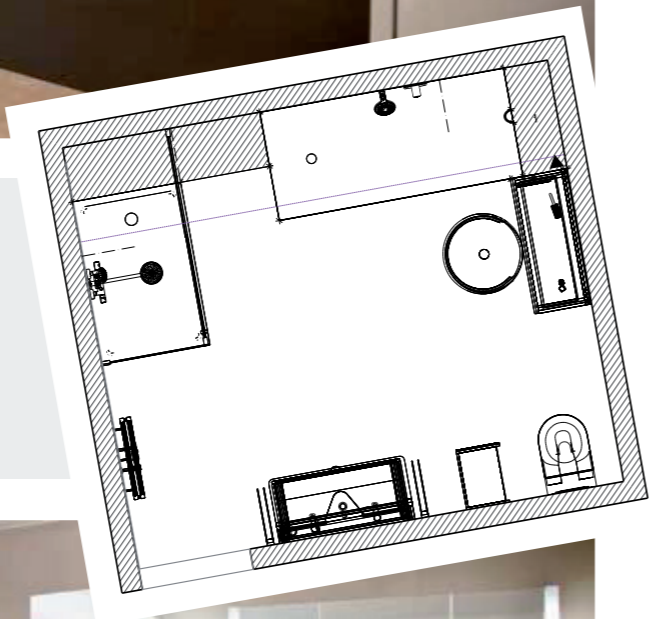

11 m²

Backsteinbad
mit
DACHSCHRÄGE

WOHLFÜHL-HIGHLIGHTS

- 1 Schminkplatz
- 2 Großer Waschtisch mit 2 Armaturen und Waschtischunterschrank 100 x 48 cm
- 3 Individuell angepasste Duschtrennung an die Wandschräge
- 4 Designbadheizkörper
- 5 Spülrandloses Wand-WC

PRODUKTÜBERSICHT

Waschtisanlage inkl. Spiegelschrank, Hochschrank, Glashalter, 2 Armaturen, Handtuchhalter und Flüssigseifenspender	5.970,- €
WC-Anlage inkl. Papierhalter, Reservehalter und Bürstengarnitur	1.470,- €
Badewannenanlage inkl. Wannenarmatur	2.810,- €
Duschanlage inkl. Wanne, Duschtrennung & Duschesystem	4.640,- €
Schminkplatz mit Sideboard, LED-Spiegel und Kosmetikspiegel	2.640,- €
Designbadheizkörper	1.140,- €