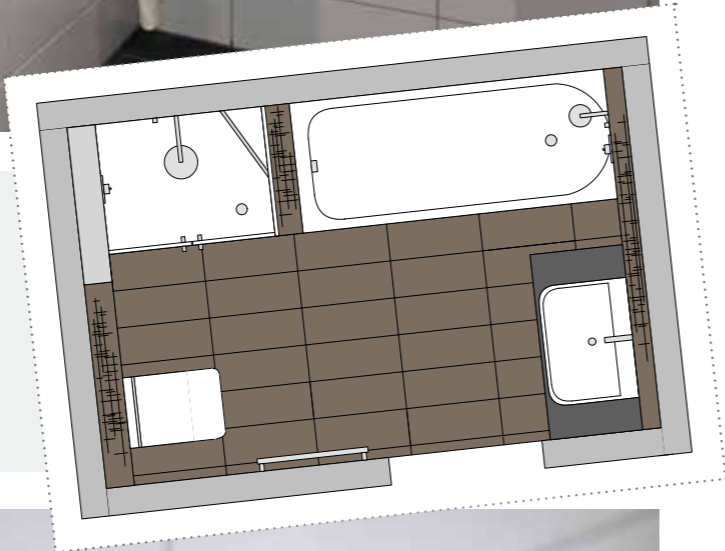

FAMILIENBAD

zeitlos und praktisch

WOHLFÜHL - HIGHLIGHTS

- 1 Körperformwanne aus Acryl, 170 x 75 cm
- 2 Duschkabine mit Pendeltür, Einscheiben-Sicherheitsglas
- 3 Aufsatzwaschtisch, 65 x 48 cm, weiß
- 4 Leuchtspiegel, 100 x 60 x 4 cm
- 5 Badheizkörper, 180,7 x 60 cm

PRODUKTÜBERSICHT

| | |
|--|-----------|
| Waschtischanlage inkl. Konsolenplatte, Spiegel, Waschtischarmatur und Handtuchhalter | 2.120,- € |
| WC-Anlage inkl. Betätigungsplatte, Papierhalter und Bürstengarnitur | 860,- € |
| Badewannenanlage inkl. Badearmatur | 1.690,- € |
| Duschanlage inkl. Duschtrennung, Brausearmatur und Schwammkorb | 4.370,- € |
| Badheizkörper | 710,- € |