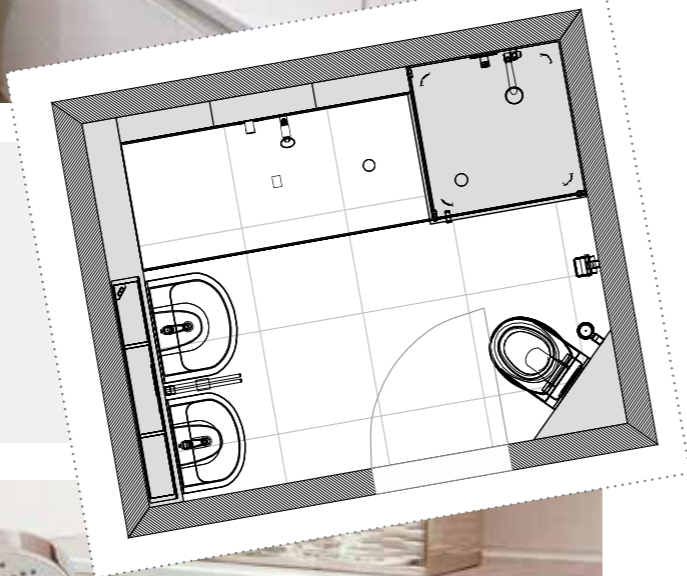

7,14 m²

Wohlfühloase
für die ganze
FAMILIE

WOHLFÜHL-HIGHLIGHTS

- 1 Stahl-Badewanne, 170 x 75 x 45 cm
- 2 Waschtisch mit Halbsäule, 55 und 60 cm, in weiß glänzend
- 3 Spiegelschrank, 75 x 16 x 120 cm, weiß glänzend
- 4 Wandtiefspül-WC und WC-Sitz mit SoftClose

PRODUKTÜBERSICHT

Waschtisanlage inkl. Spiegelschrank, Handtuchhalter, Armaturen und Flüssigseifenspender	3.320,- €
WC-Anlage inkl. Betätigungsplatte, Papierhalter, Reservehalter und Bürstengarnitur	710,- €
Badewannenanlage inkl. Badearmatur	1.280,- €
Duschanlage inkl. Duschtrennung und Brausearmatur	3.630,- €