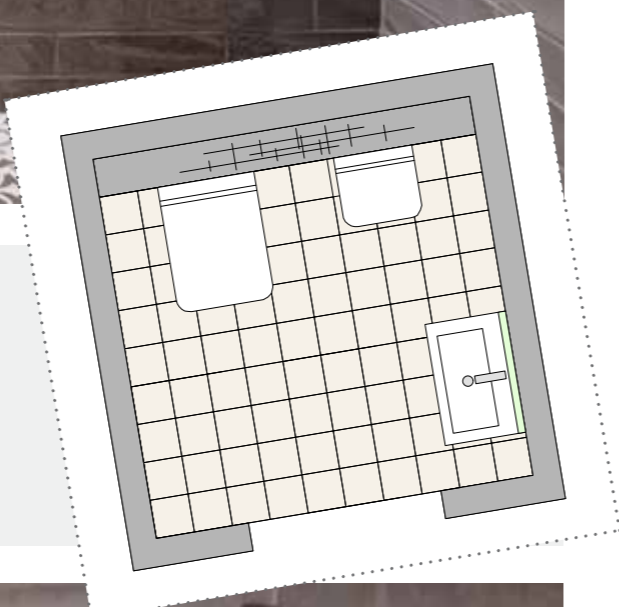

2,23 m²

GÄSTEBAD

zum Wohlfühlen

WOHLFÜHL - HIGHLIGHTS

- 1 Handwaschbecken, 50 x 35 cm inkl. Halbsäule
- 2 LED-Lichtspiegel
- 3 Spülrandloses Wand-WC mit WC-Sitz mit SoftClose
- 4 Urinal mit Deckel

PRODUKTÜBERSICHT

Waschtischanlage inkl. LED-Spiegel, Waschtischarmatur, Handtuchhalter und Flüssigseifenspender	1.930,- €
WC-Anlage inkl. Betätigungsplatte, Papierhalter und Bürstengarnitur	960,- €
Urinalanlage	940,- €